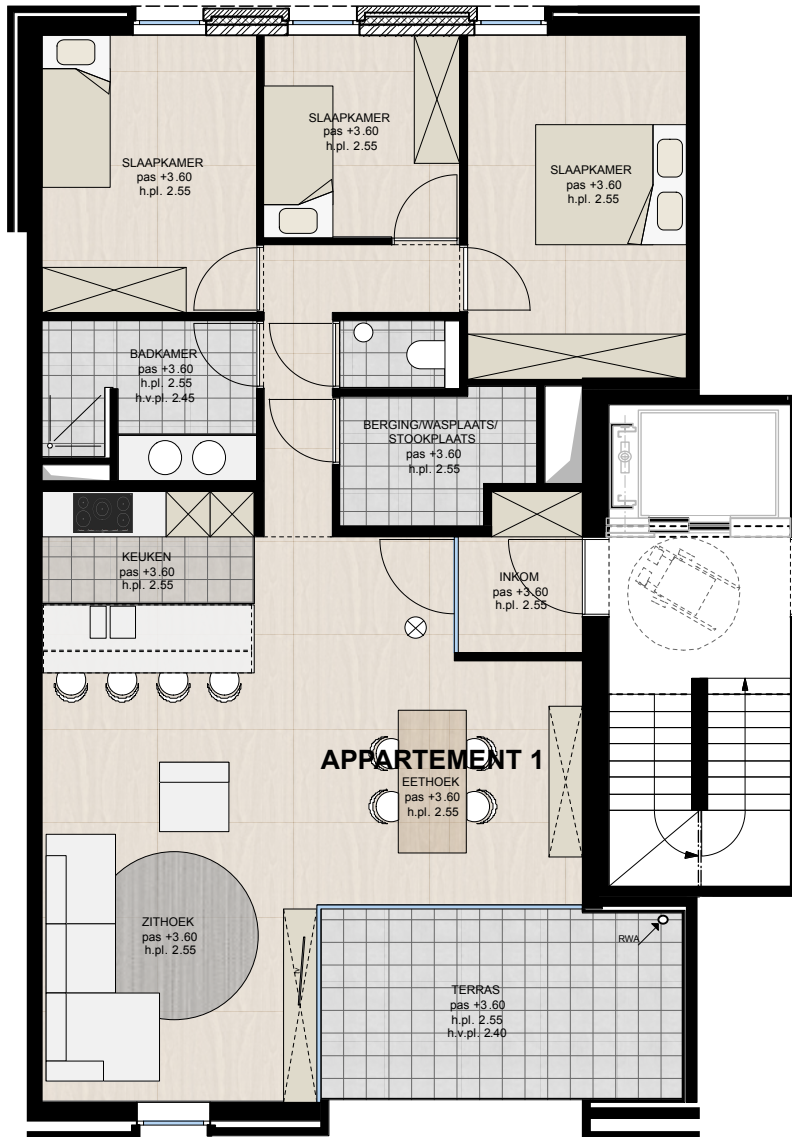

VAST EN ZEKER GOED

RH  DEBERG
RESIDENTIES

DE PLANNEN ZIJN VERKOOPSPANNEN, GEEN UITVOERINGSPLANNEN.
ALLE AFMETINGEN ZIJN INDICATIEF EN AFMETINGEN VAN SCHACHTEN EN DGL. KUNNEN OM TECHNISCHE REDENEN WIJZIGEN. INRICHTING MEUBELS, BADKAMER EN KEUKEN ZIJN INDICATIEF. VOOR BUDGETTEN ZIE VERKOOPSLASTENBOEK.
PLANNEN ZIJN NIET CONTRACTUEEL BINDEND.

VERDIEPING 1

opp. 109m2
terras 15m2
slaapk. 3