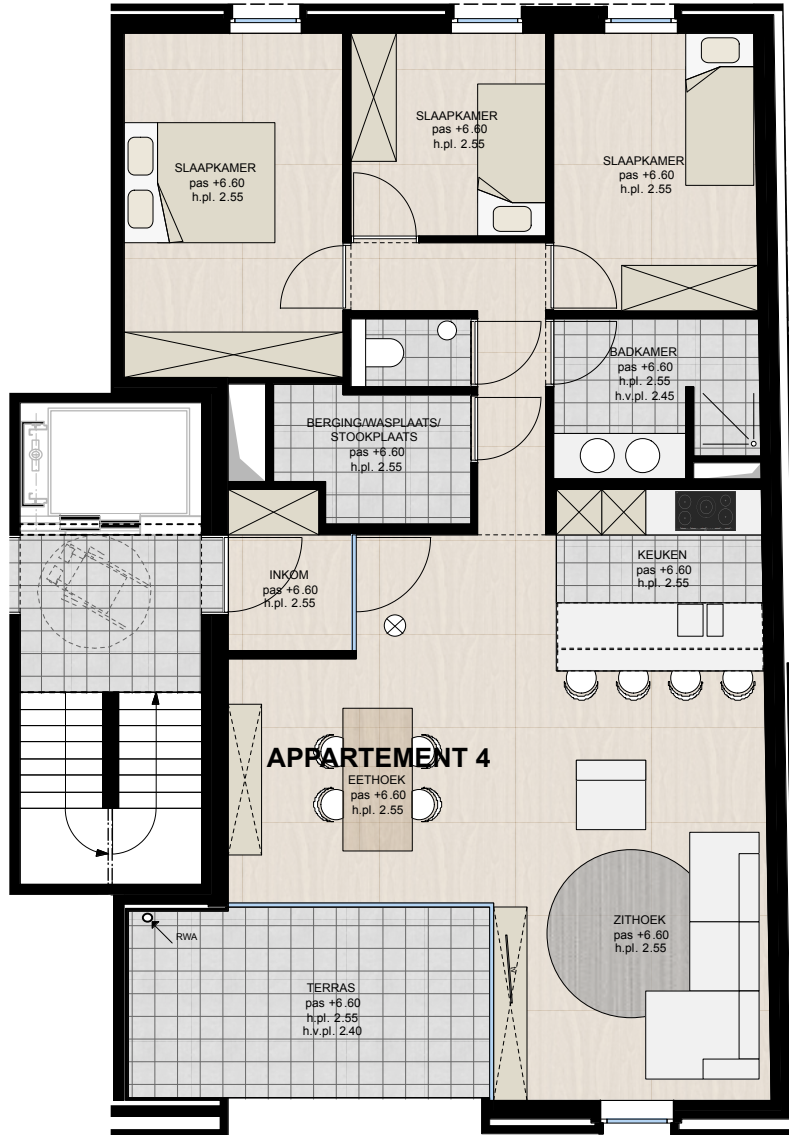

VAST EN ZEKER GOED

RHO DEBERG
RESIDENTIES

DE PLANNEN ZIJN VERKOOPSPANNEN, GEEN UITVOERINGSPLANNEN.
ALLE AFMETINGEN ZIJN INDICATIEF EN AFMETINGEN VAN SCHACHTEN EN DGL. KUNNEN OM TECHNISCHE REDENEN WIJZIGEN. INRICHTING MEUBELS, BADKAMER EN KEUKEN ZIJN INDICATIEF. VOOR BUDGETTEN ZIE VERKOOPSLASTENBOEK.
PLANNEN ZIJN NIET CONTRACTUEEL BINDEND.

VERDIEPING 2

opp. 110m²
terras 15m²
slaapk. 3