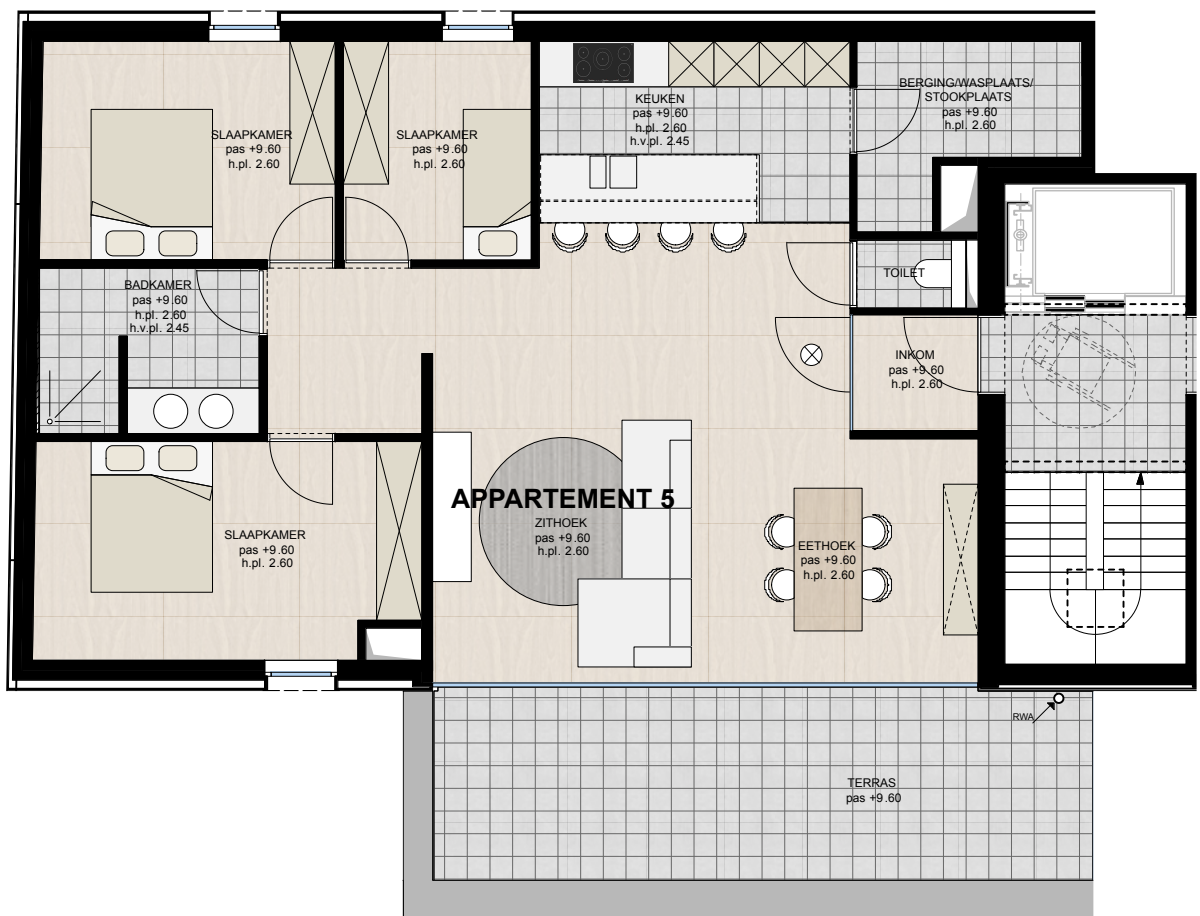

VAST EN ZEKER GOED

RHO DEBERG  
RESIDENTIES

DE PLANNEN ZIJN VERKOOPSPANNEN, GEEN UITVOERINGSPLANNEN.  
ALLE AFMETINGEN ZIJN INDICATIEF EN AFMETINGEN VAN SCHACHTEN EN DGL. KUNNEN OM TECHNISCHE REDENEN WIJZIGEN. INRICHTING MEUBELS, BADKAMER EN KEUKEN ZIJN INDICATIEF. VOOR BUDGETTEN ZIE VERKOOPSLASTENBOEK.  
PLANNEN ZIJN NIET CONTRACTUEEL BINDEND.

VERDIEPING 3

opp. 119m<sup>2</sup>  
terras 27m<sup>2</sup>  
slaapk. 3